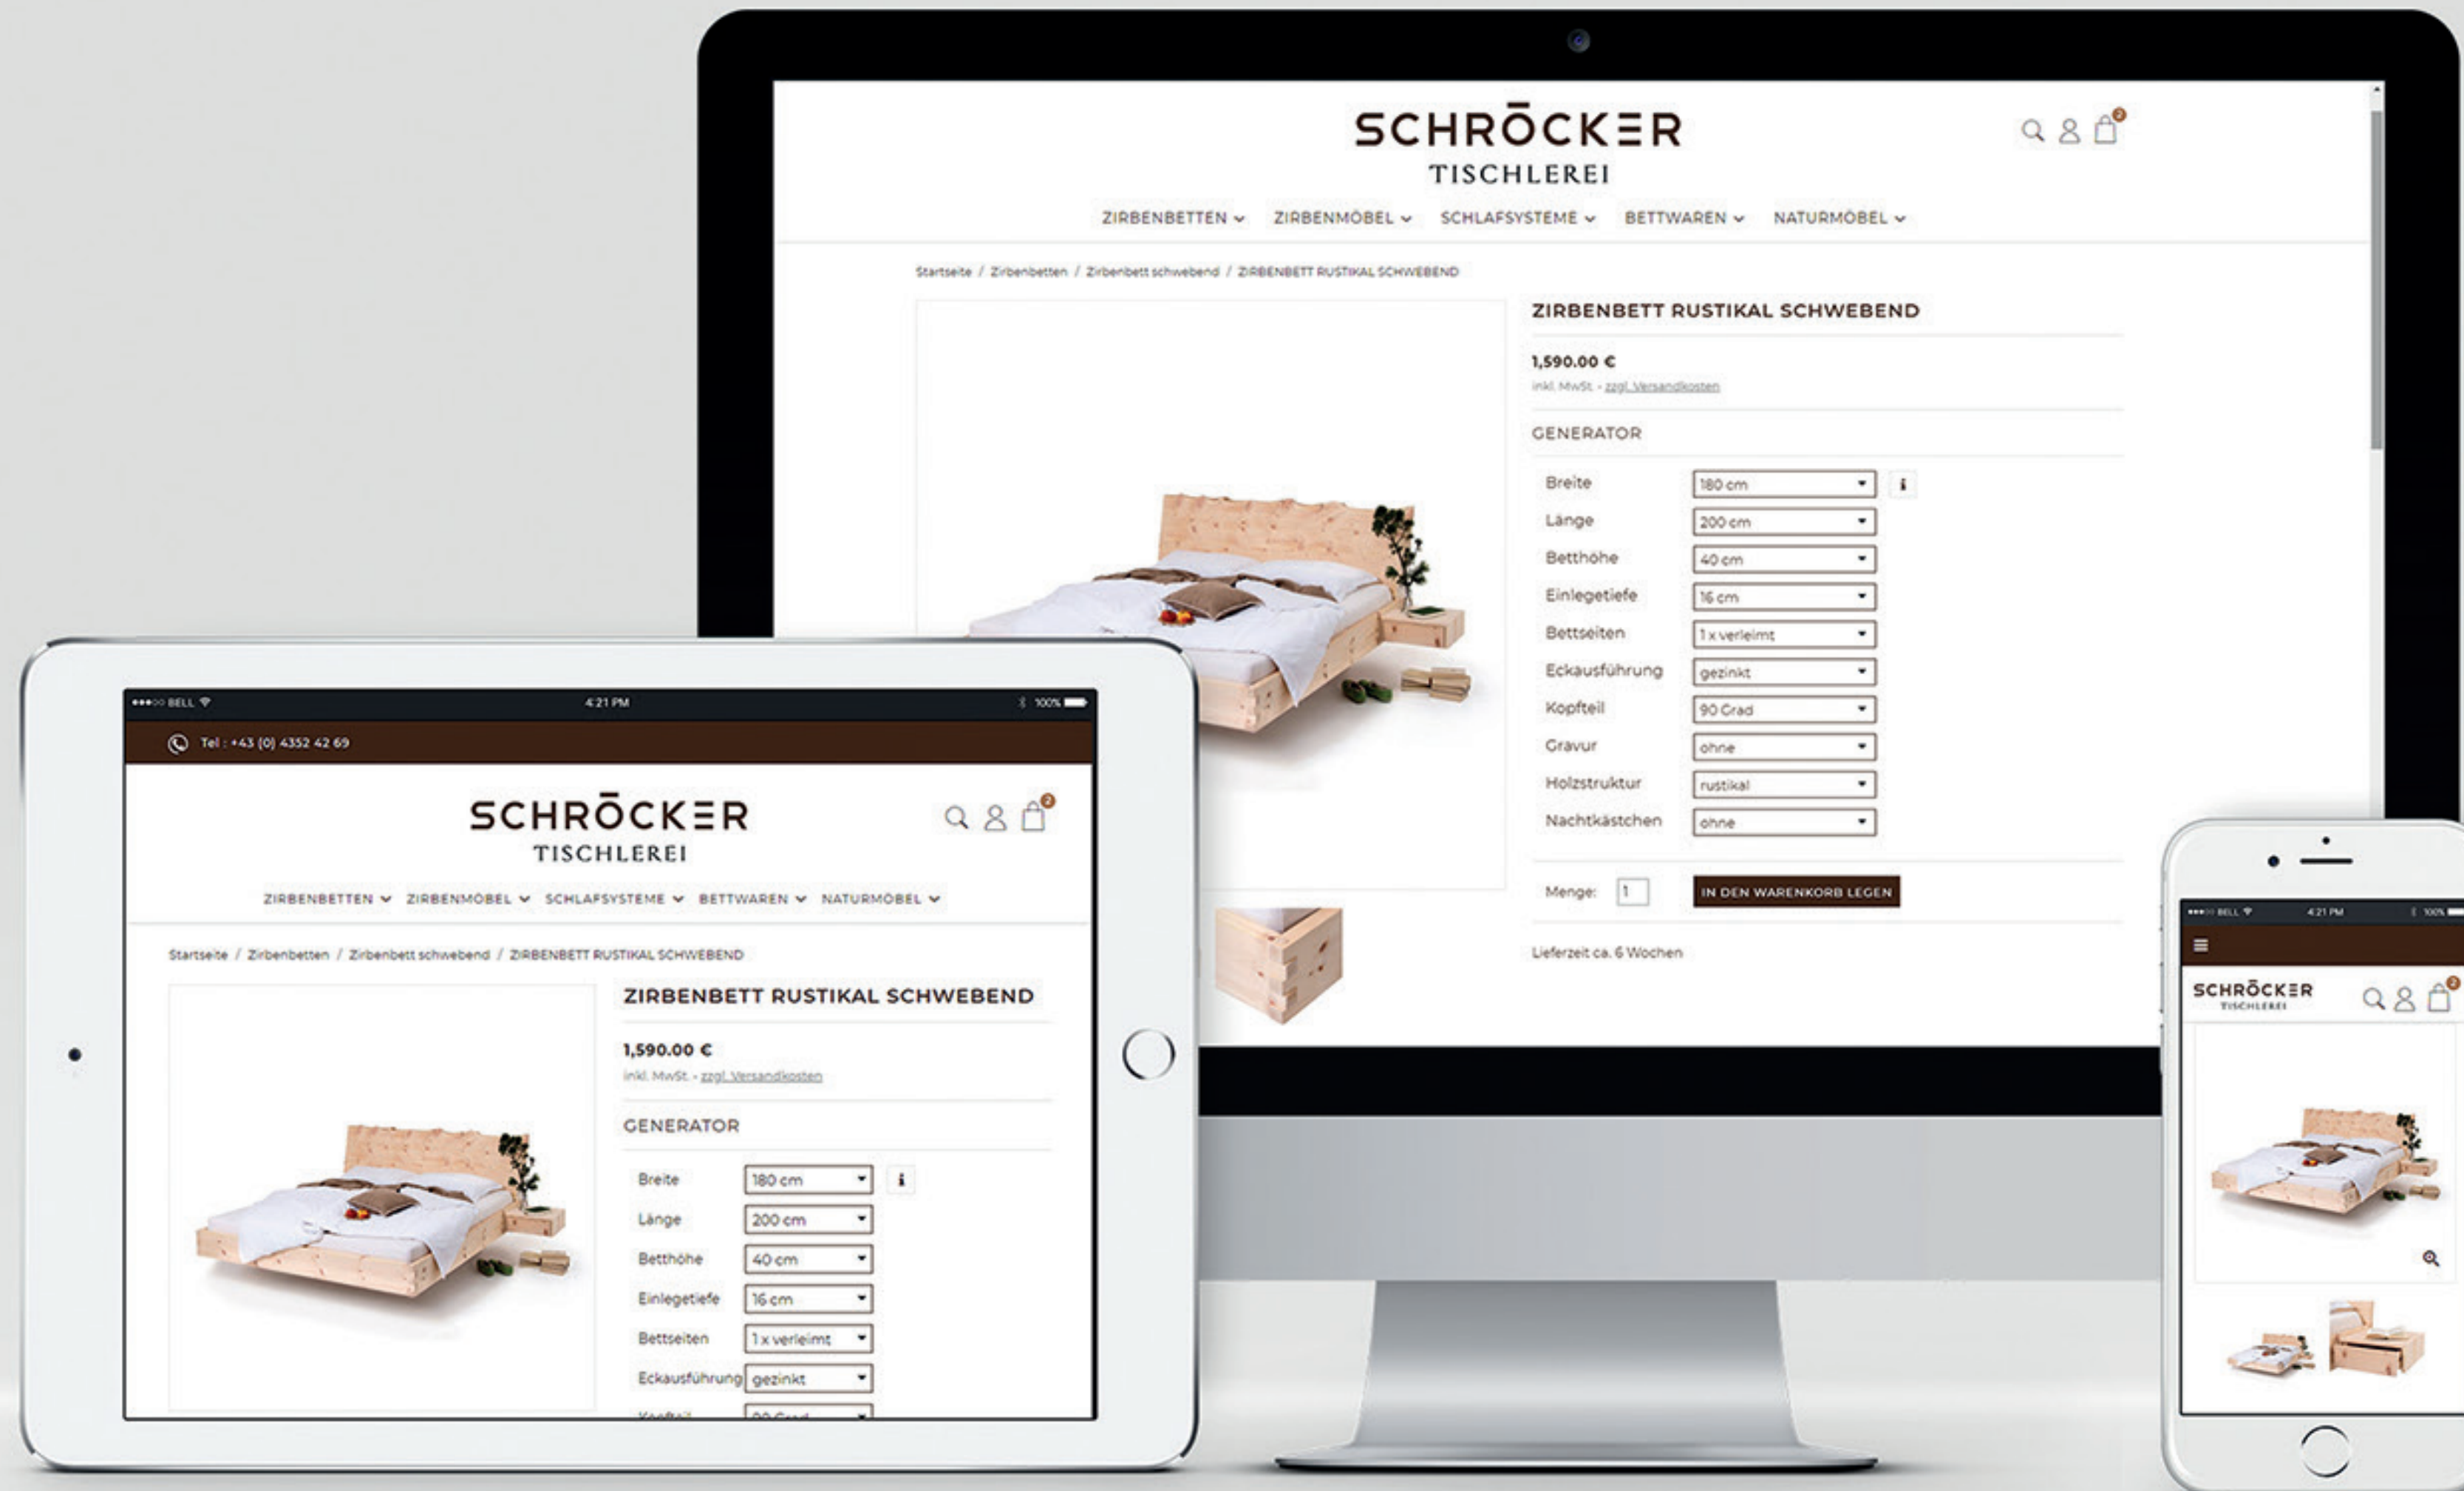

SCHRÖCKER TISCHLEREI

DESIGNE DEINE NATURMÖBEL

www.zirbenbett.kaufen

Designe deine Naturmöbel in 2 Schritten!

Schritt 1

Wähle dein Grunddesign aus

ZIRBENBETT NATUR M6
1.490,00 €

ZIRBENBETT NATUR Klassik
1.490,00 €