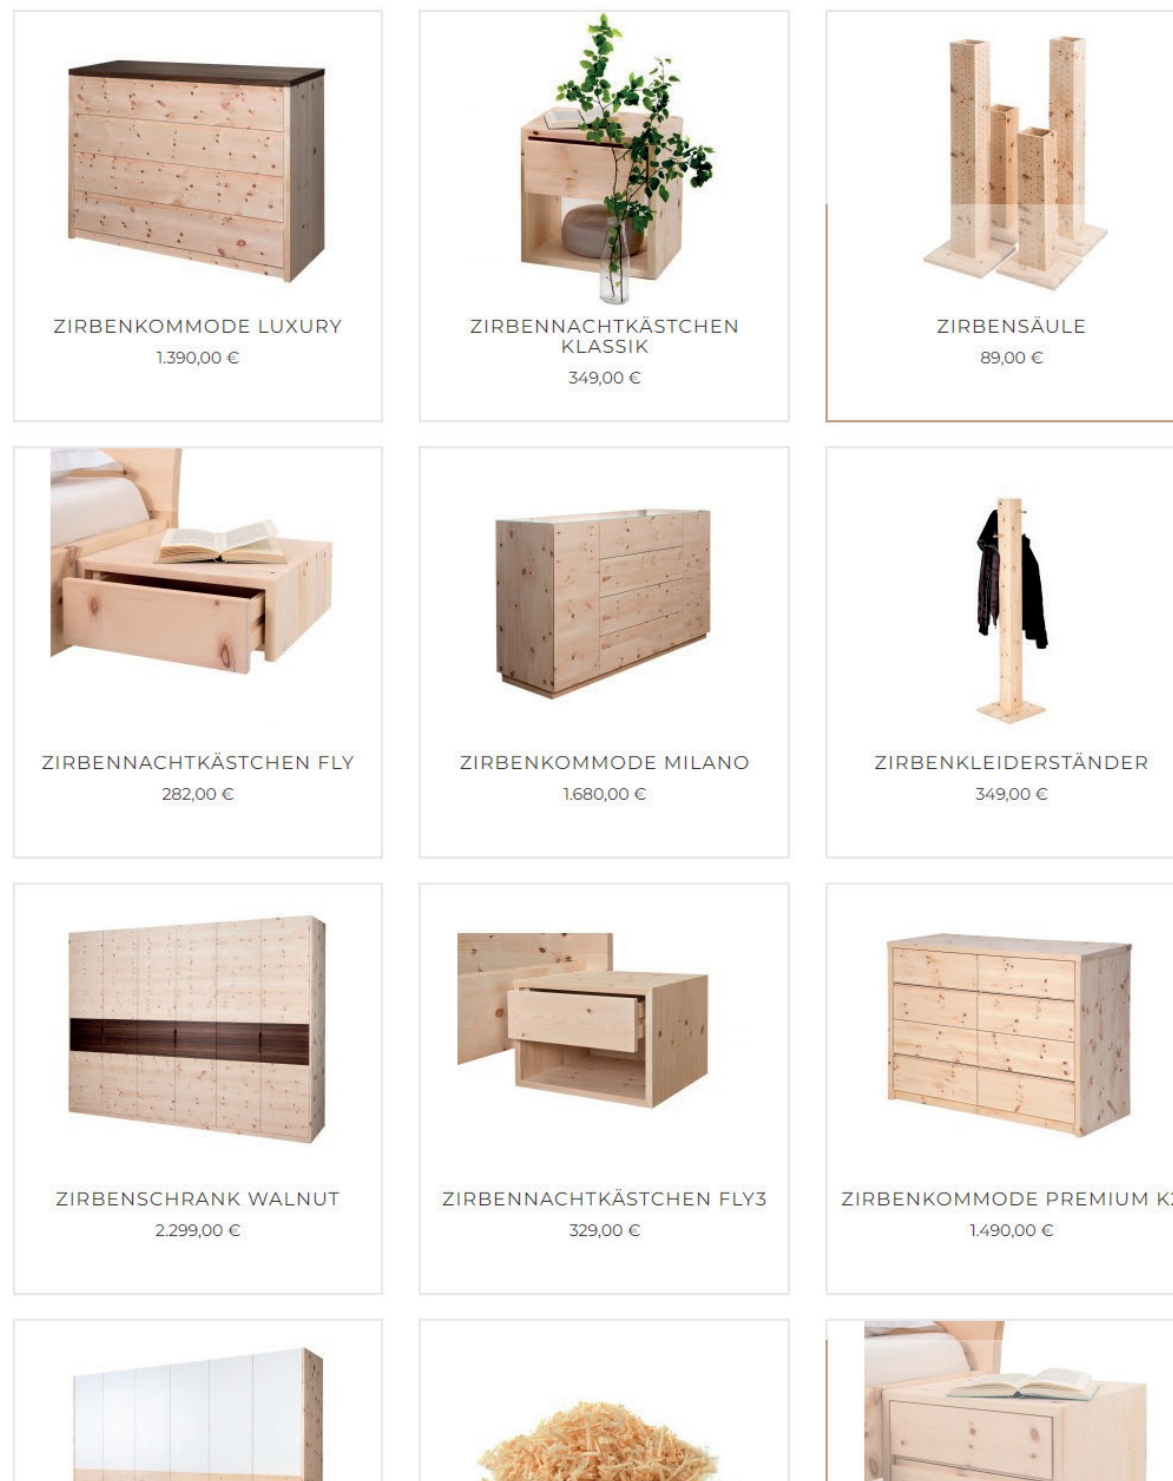

ZIRBENNACHTKÄSTCH... FLY 282,00 €

ZIRBENNACHTKÄSTCH... FLY3 329,00 €

ZIRBENNACHTKÄSTCH... FLY2 349,00 €

KATEGORIE
LATTENROSTE

TELLERROST ZIRBE 790,00 €

ZIRBENLATTENROST FLEXI 399,00 €

ZIRBENLATTENROST FLEXI KV 535,00 €

LATTENROST NATURA 239,00 €

Screenshot Kategorienseite

Startseite / Zirbenmöbel

FILTERN NACH

Kategorien

- Zirbenschrank
- Kommoden
- Nachtkästchen
- Accessoires

FILTER ENTFERNEN

SORTIERT NACH: Relevanz

Startseite / Zirbenbetten

FILTERN NACH

Kategorien

- Zirbenbett schwebend
- Zirbenbett klassik
- Zirbenbett Boxspring
- Kinderbett

FILTER ENTFERNEN

SORTIERT NACH: Relevanz