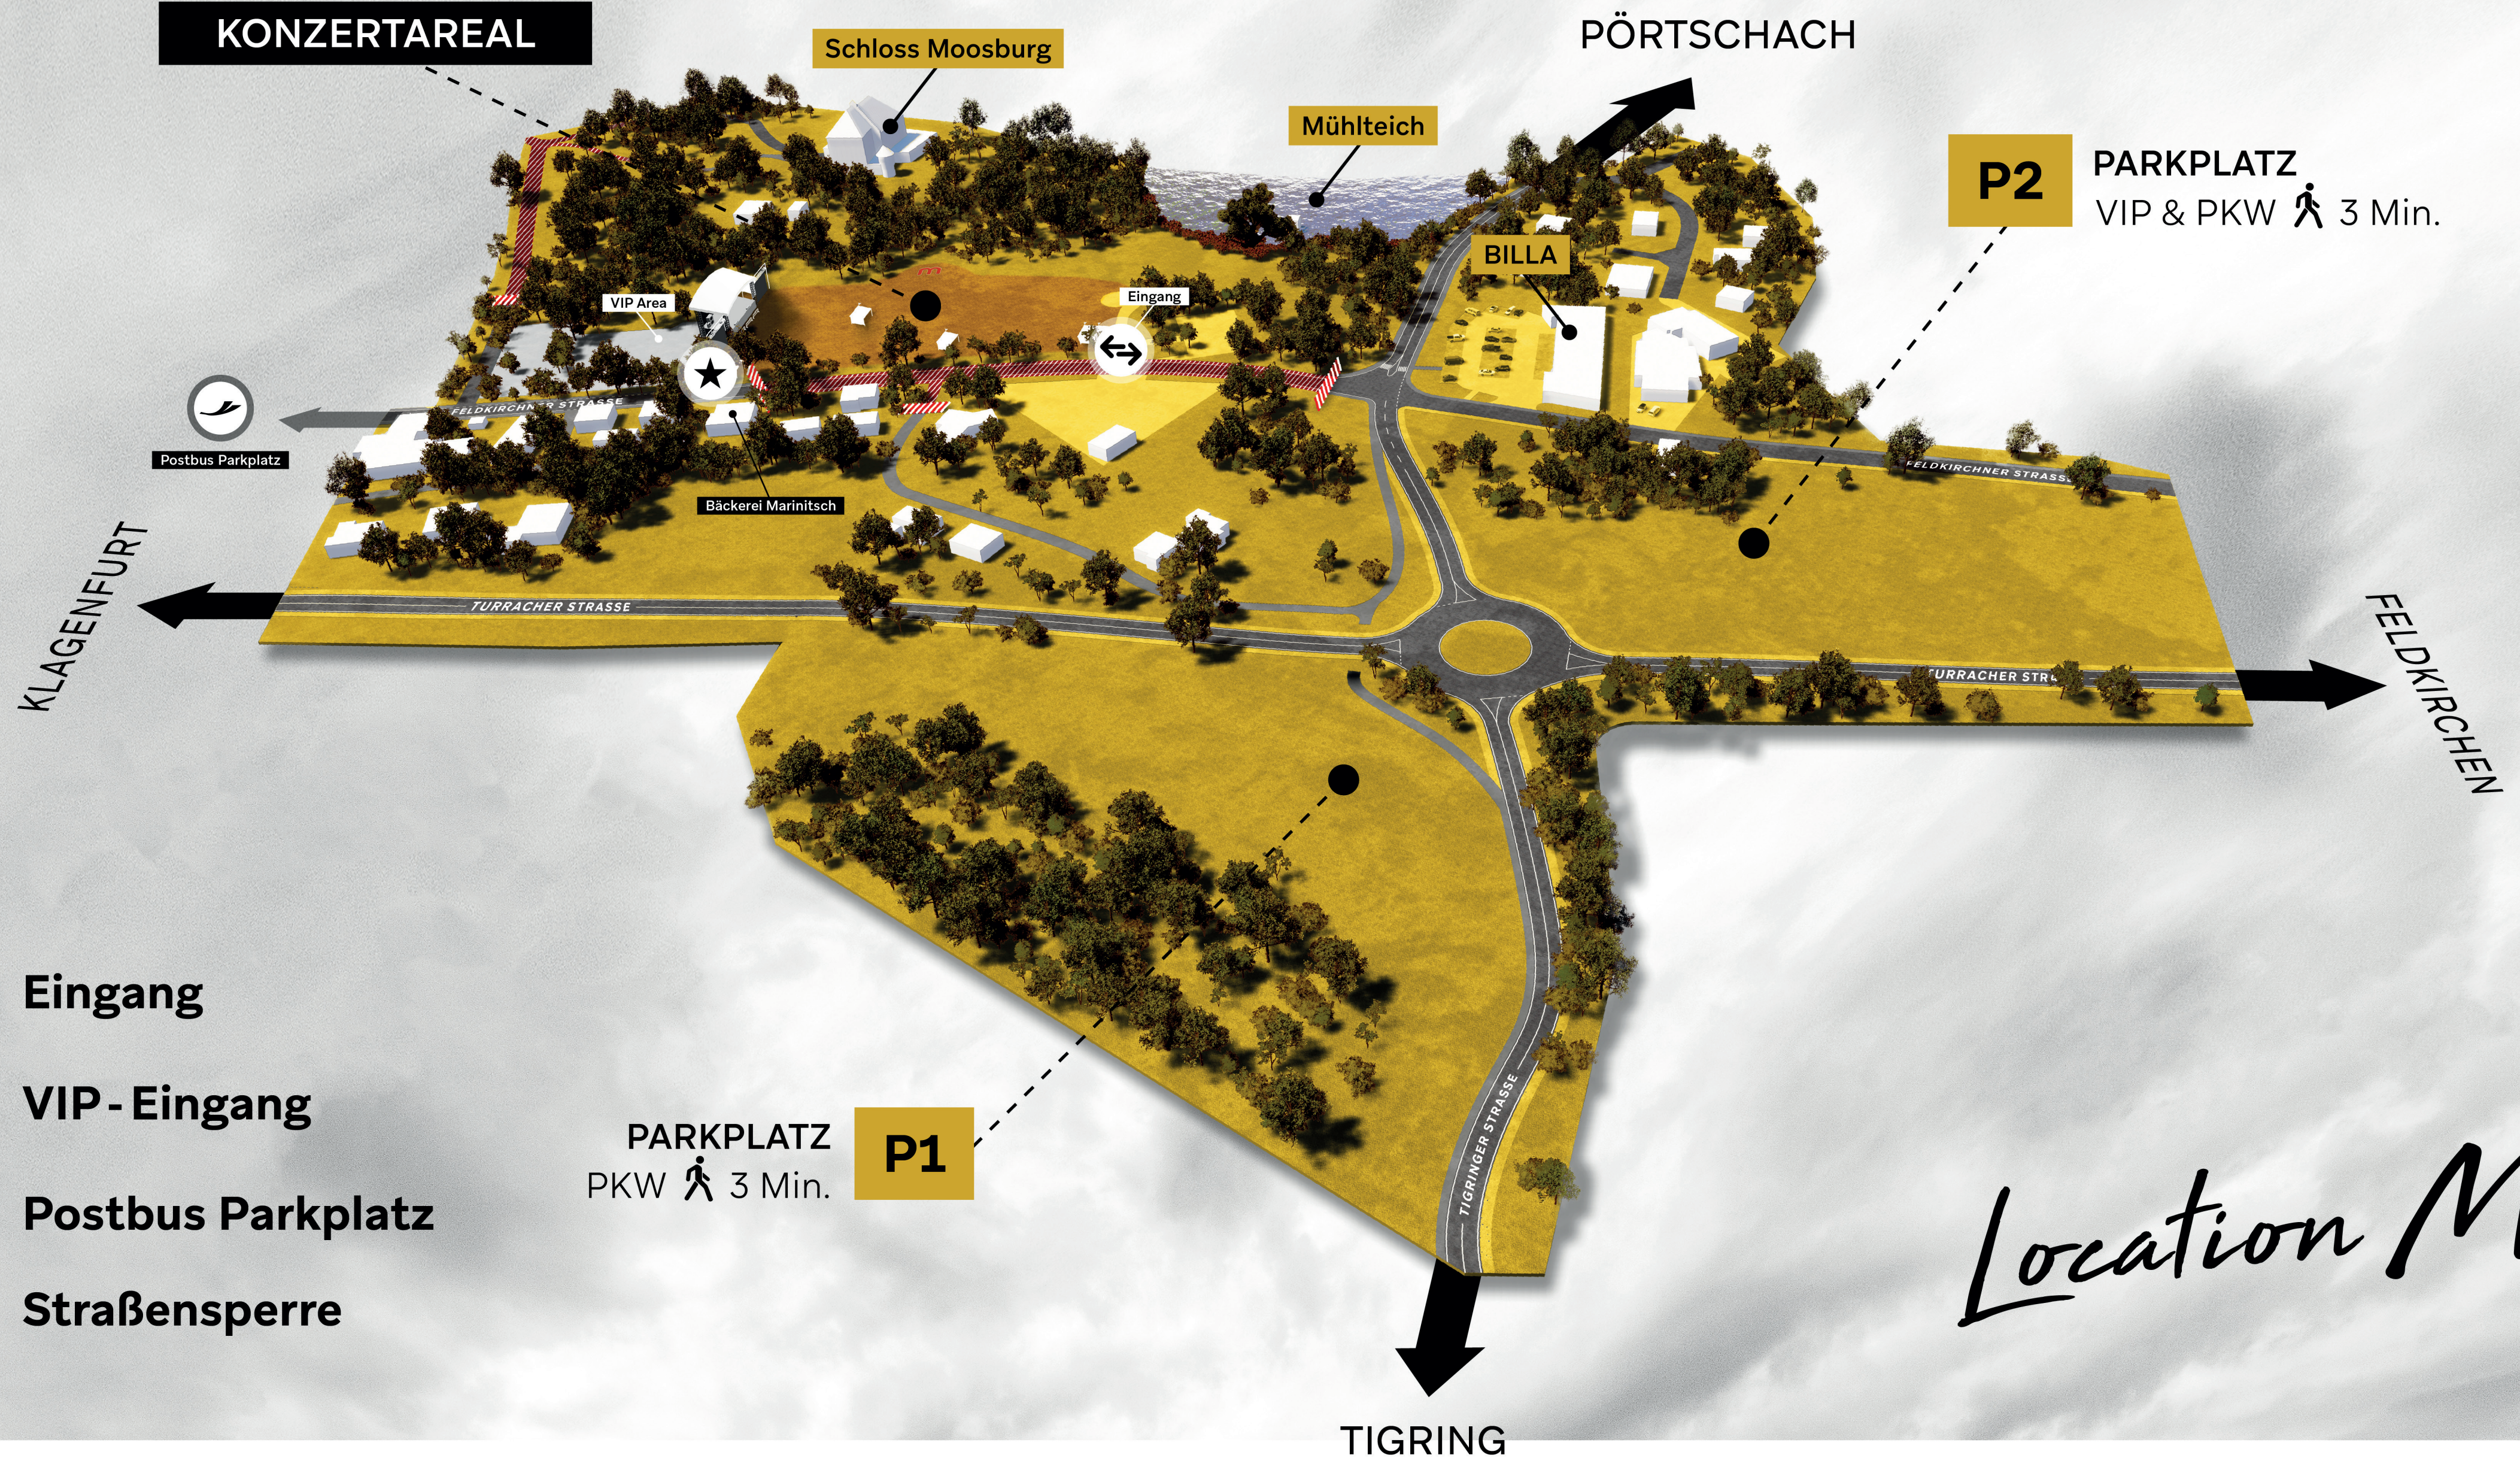

KONZERTAREAL

Schloss Moosburg

PÖRTSCHACH

Mühlteich

P2 PARKPLATZ
VIP & PKW 3 Min.

BILLA

VIP Area

Eingang

Postbus Parkplatz

Bäckerei Marinitsch

KLAGENFURT

TURRACHER STRASSE

TURRACHER STRASSE

FELDKIRCHEN

- Eingang
- VIP - Eingang
- Postbus Parkplatz
- Straßensperre

PARKPLATZ P1
PKW 3 Min.

TIGRINGER STRASSE

TIGRING

Location Map