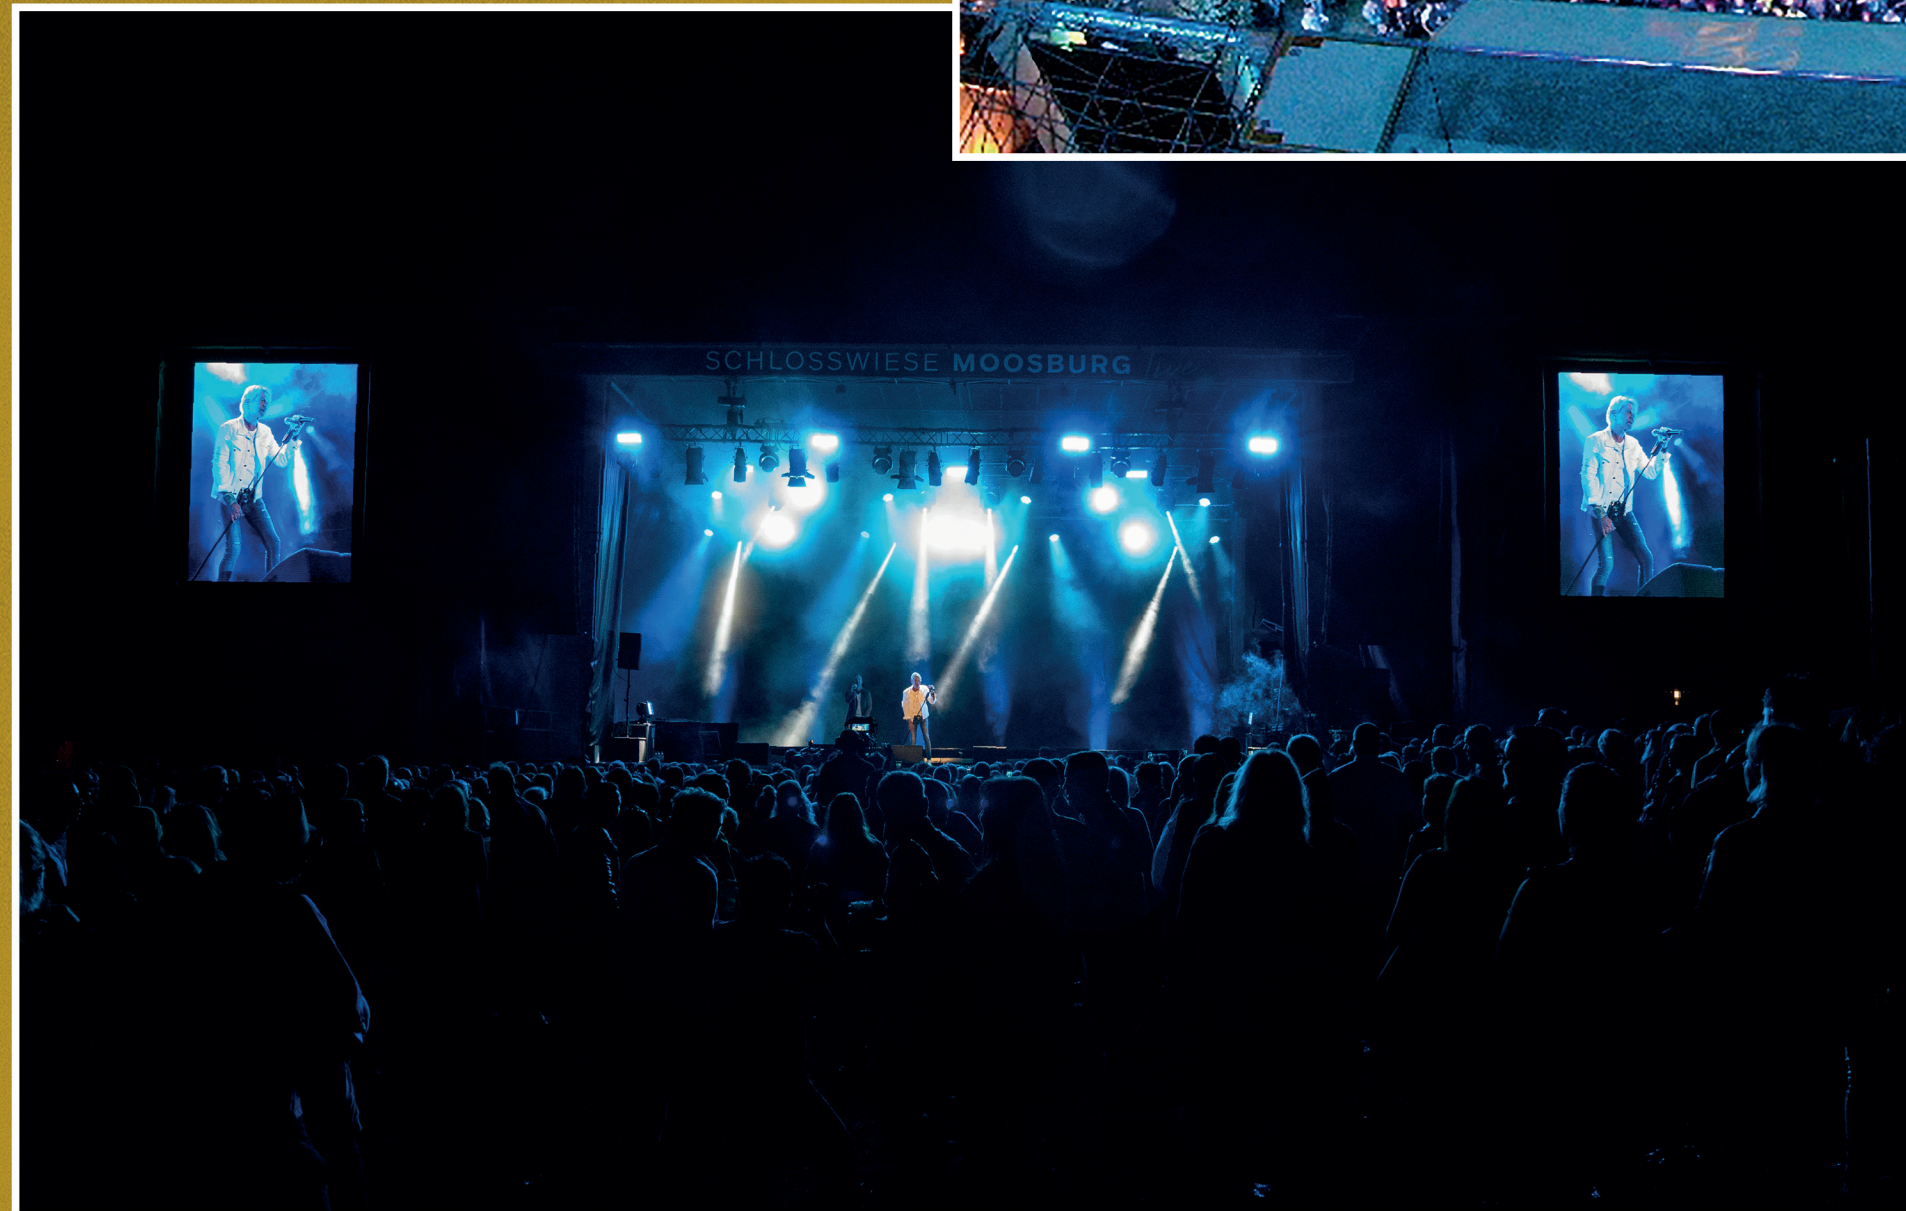

# SCHLOSSWIESE MOOSBURG

*live*

by SF&TAINMENT

SCHLOSSWIESE  
MOOSBURG

WELLCARD

by SF&TAINMENT

SCHLOSSWIESE  
MOOSBURG

- ✓ Internationale & Nationale Stars
- ✓ An 8 Konzerttagen pro Saison
- ✓ Über 9.000 Besucher pro Tag
- ✓ Aus dem gesamten Alpen-Adria-Raum
- ✓ In einer 4.500 Einwohner-Gemeinde
- ✓ Auf einer Wiese, die sonst nur eine Wiese ist.

*Excerpt of  
Acts & Performances*

*Spirit & Atmosphere*

*Backstage & VIP*

SCHLOSSWIESE  
MOOSBURG

2020

HITRADIO Ö3 – KONZERT  
07.08. Mark Forster

HITRADIO Ö3 – KONZERT  
08.08. Gigi D'Agostino

14.08. Schlager  
mit Kerstin  
die Paldauer