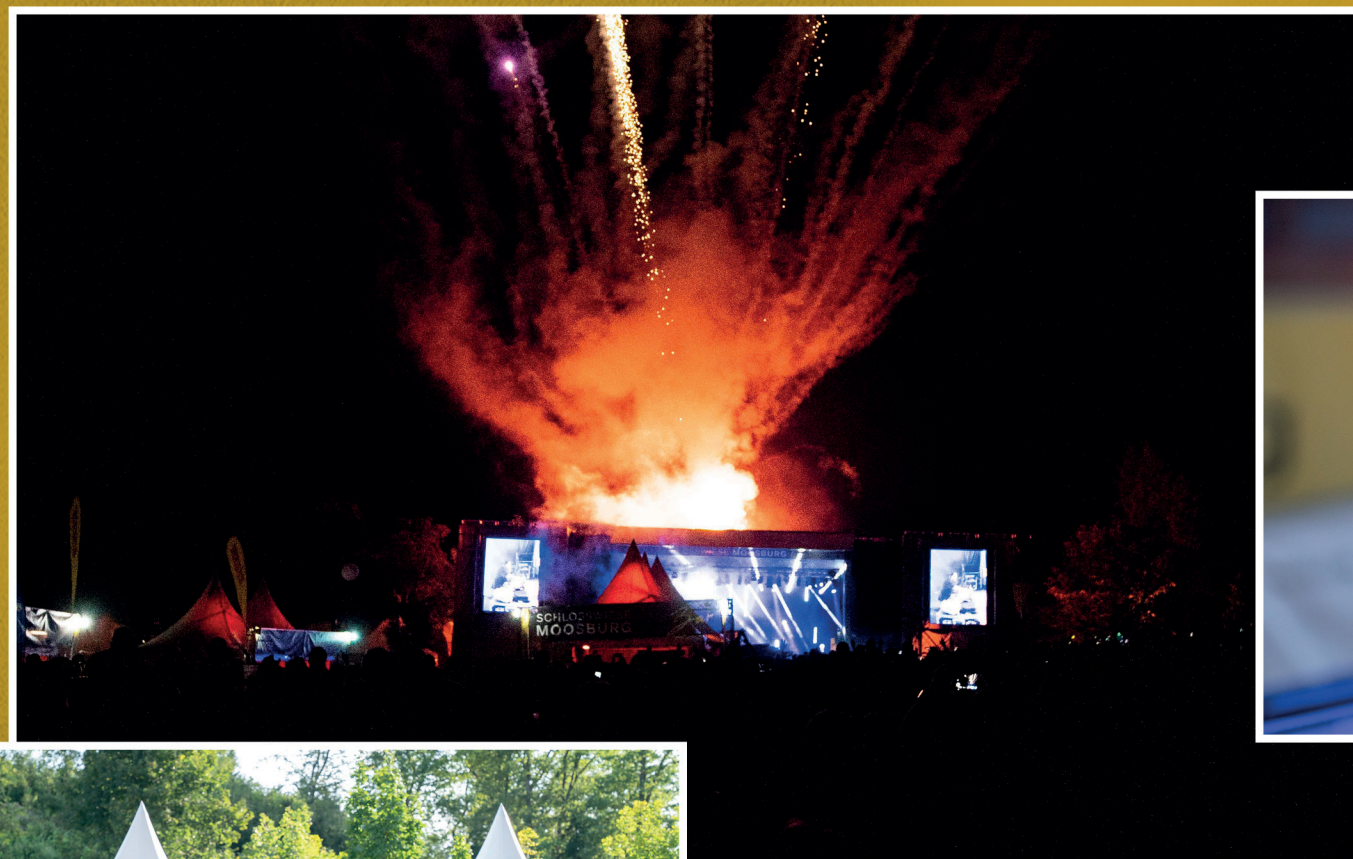

# SCHLOSSWIESE MOOSBURG

*live*

by SF&TAINMENT

SCHLOSSWIESE  
MOOSBURG

WELLCARD

by SF&TAINMENT

SCHLOSSWIESE  
MOOSBURG

- ✓ Internationale & Nationale Stars
- ✓ An 8 Konzerttagen pro Saison
- ✓ Über 9.000 Besucher pro Tag
- ✓ Aus dem gesamten Alpen-Adria-Raum
- ✓ In einer 4.500 Einwohner-Gemeinde
- ✓ Auf einer Wiese, die sonst nur eine Wiese ist.

*In nur 2 Jahren!*  
Von 'ner Wiese zum  
Konzert-Mekka

*Umberto Tozzi*

*Matakestix*

*Status Quo*

*Matthias Reim*

*Nena*

*Christina Stürmer*

*Rainhard Fendrich*

*Excerpt of  
Acts & Performances*

*Spirit & Atmosphere*

*Backstage & VIP*

SCHLOSSWIESE  
MOOSBURG

2020

HITRADIO Ö3 – KONZERT  
07.08. Mark Forster

HITRADIO Ö3 – KONZERT  
08.08. Gigi D'Agostino

14.08. Schlager  
mit Kerstin  
die Paldauer